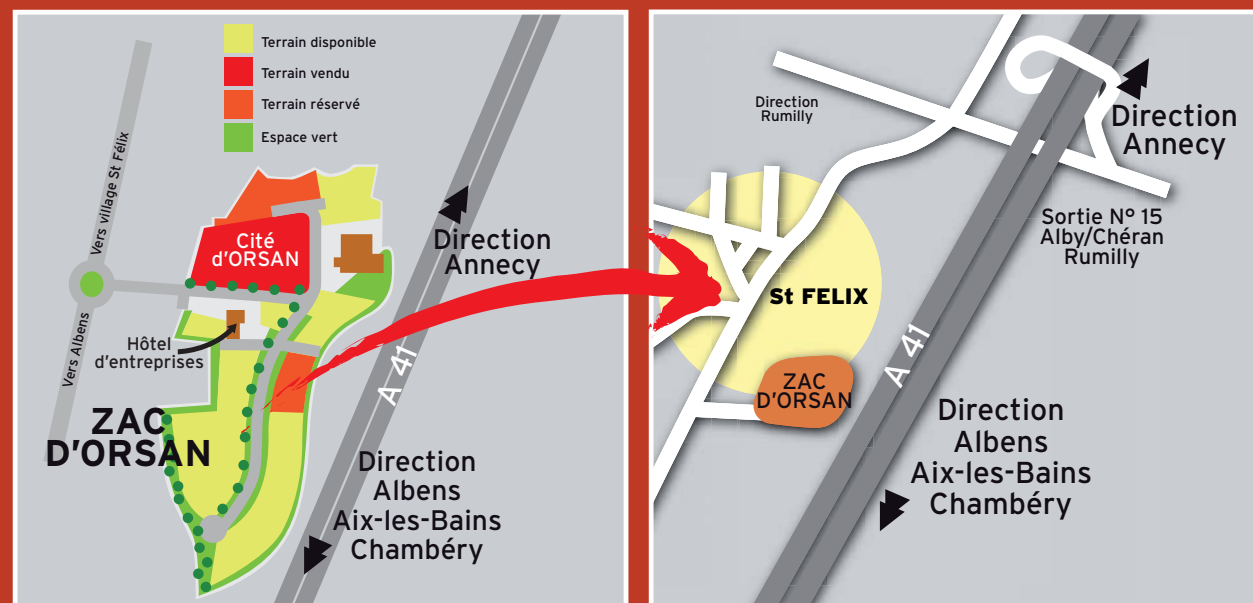

La ZAC D'ORSAN

3 emplacements privilégiés

A Saint Félix sur l'ancien site Picon, idéalement situé dans un bassin d'activités en plein essor, entre Annecy, Aix-les-Bains et Chambéry, à 5 minutes de l'autoroute A41, la "ZAC d'ORSAN", créée par la Communauté de Communes du Pays d'Alby, a pour vocation l'accueil d'activités économiques, et vous propose dans un environnement paysagé trois possibilités d'implantation complémentaires.

- 1 • **La "Cité d'Orsan"**
14 modules de 272 m² chacun, à la vente ou à la location.
- 2 • **l'Hôtel d'entreprise**
Un bâtiment accueillant les jeunes entreprises.
- 3 • **Les Terrains viabilisés**
Un ensemble de terrains de 1200 m² à 10 000 m².

3

Terrains viabilisés

Entreprises artisanales, industrielles et tertiaires

Implantez vous société dans une ZAC facile d'accès (A41 sortie Alby), à mi-chemin entre Annecy, Aix-les-bains et Chambéry. La ZAC d'Orsan est une occasion idéale de s'installer durablement à un prix attractif.

Une opération réalisée en collaboration avec la Communauté de Communes du Pays d'Alby

Alby-sur-Chéran - Allèves
Chainaz-les-frasses
Chapeiry - Cusy - Gruffy
Héry-sur-Alby - Mères
Saint-Félix - Saint-Sylvestre
Viuz-la-Chiésaz